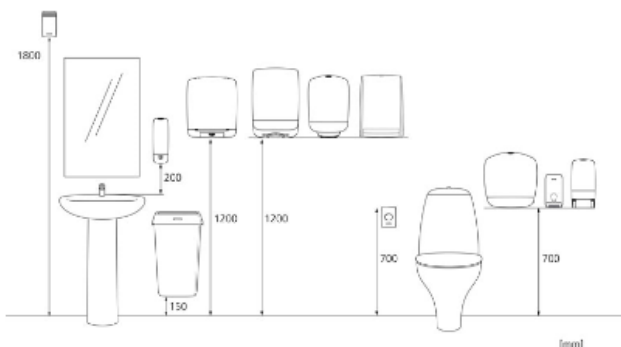

CE

Упаковка

x 299 mm
y 434 mm
z 234 mm

White

2,78 kg

Упаковка для транспортировки

x 435 mm
y 255 mm
z 300 mm

1

3,244 kg

6414300093701

Палета

x 800 mm
y 2190 mm
z 1200 mm

72

258,718 kg

6414300093718

Размеры и установка